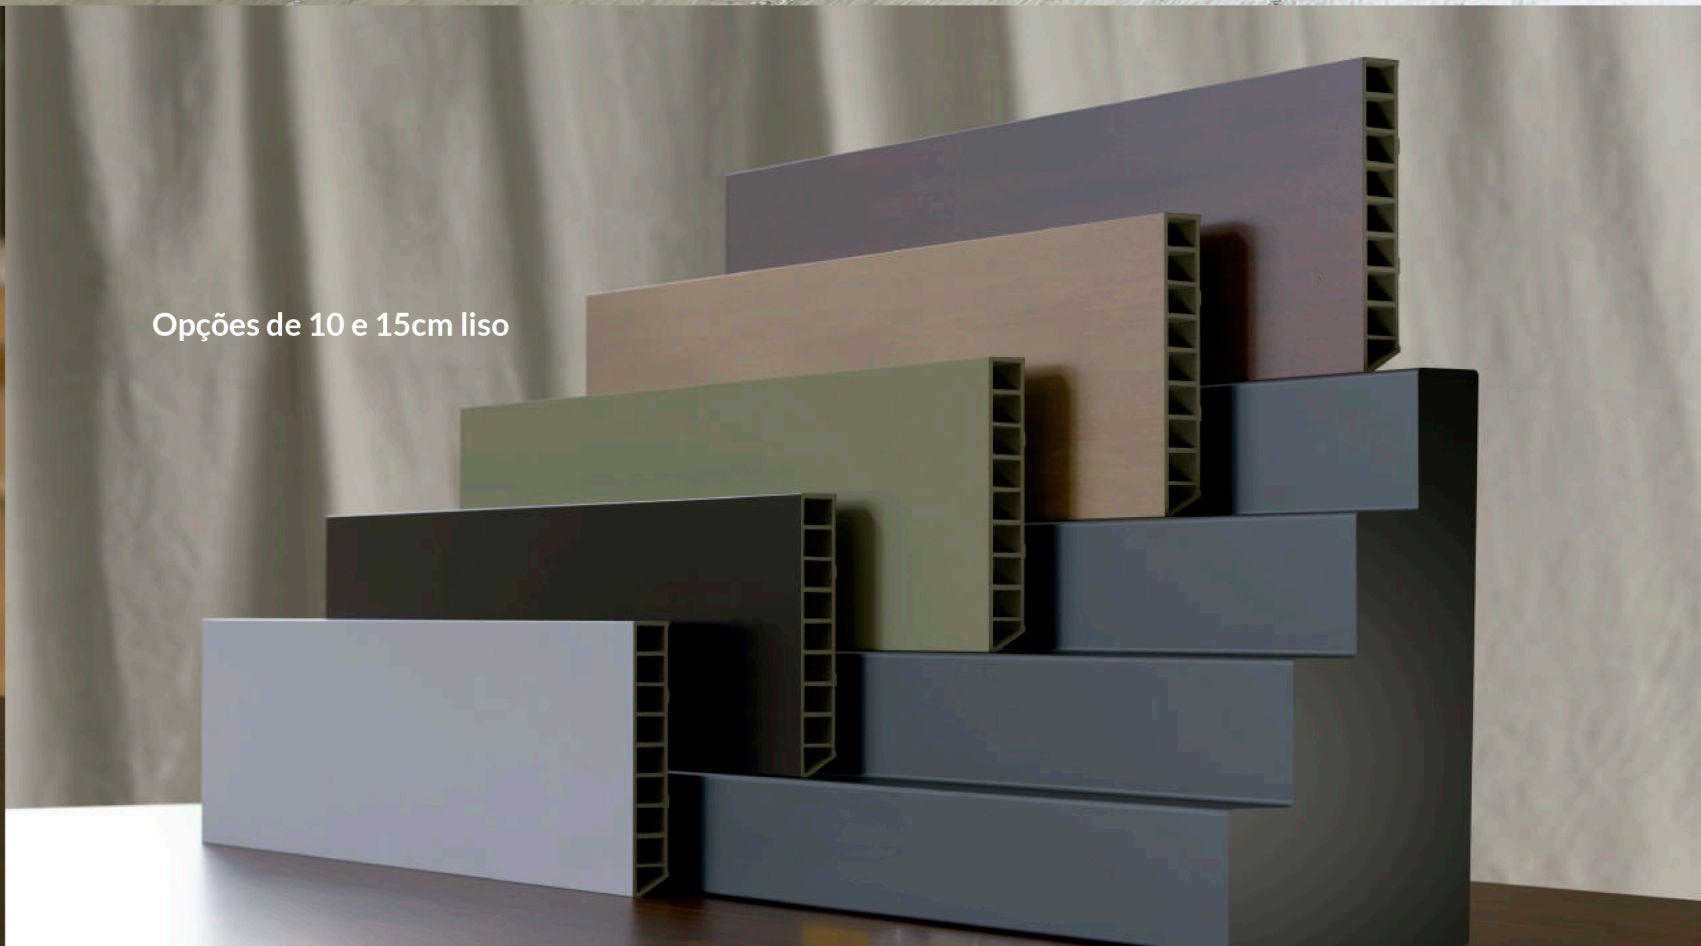

## RODAPÉS DE POLIESTIRENO E WPC

Rodapés de Poliestireno / WPC

O mais fino acabamento para seus ambientes. Fácil de montar, resistente a umidade, não mofa, não apodrece. Opções branco ou laca cores no modelo frisado. Opção revestido em PVC Preto, Cinza, Fendi, Ipê Roxo e Noce Amêndoa, 10 e 15 cm liso.

Opções de 7, 10 e 15cm

Opções de 10 e 15cm liso